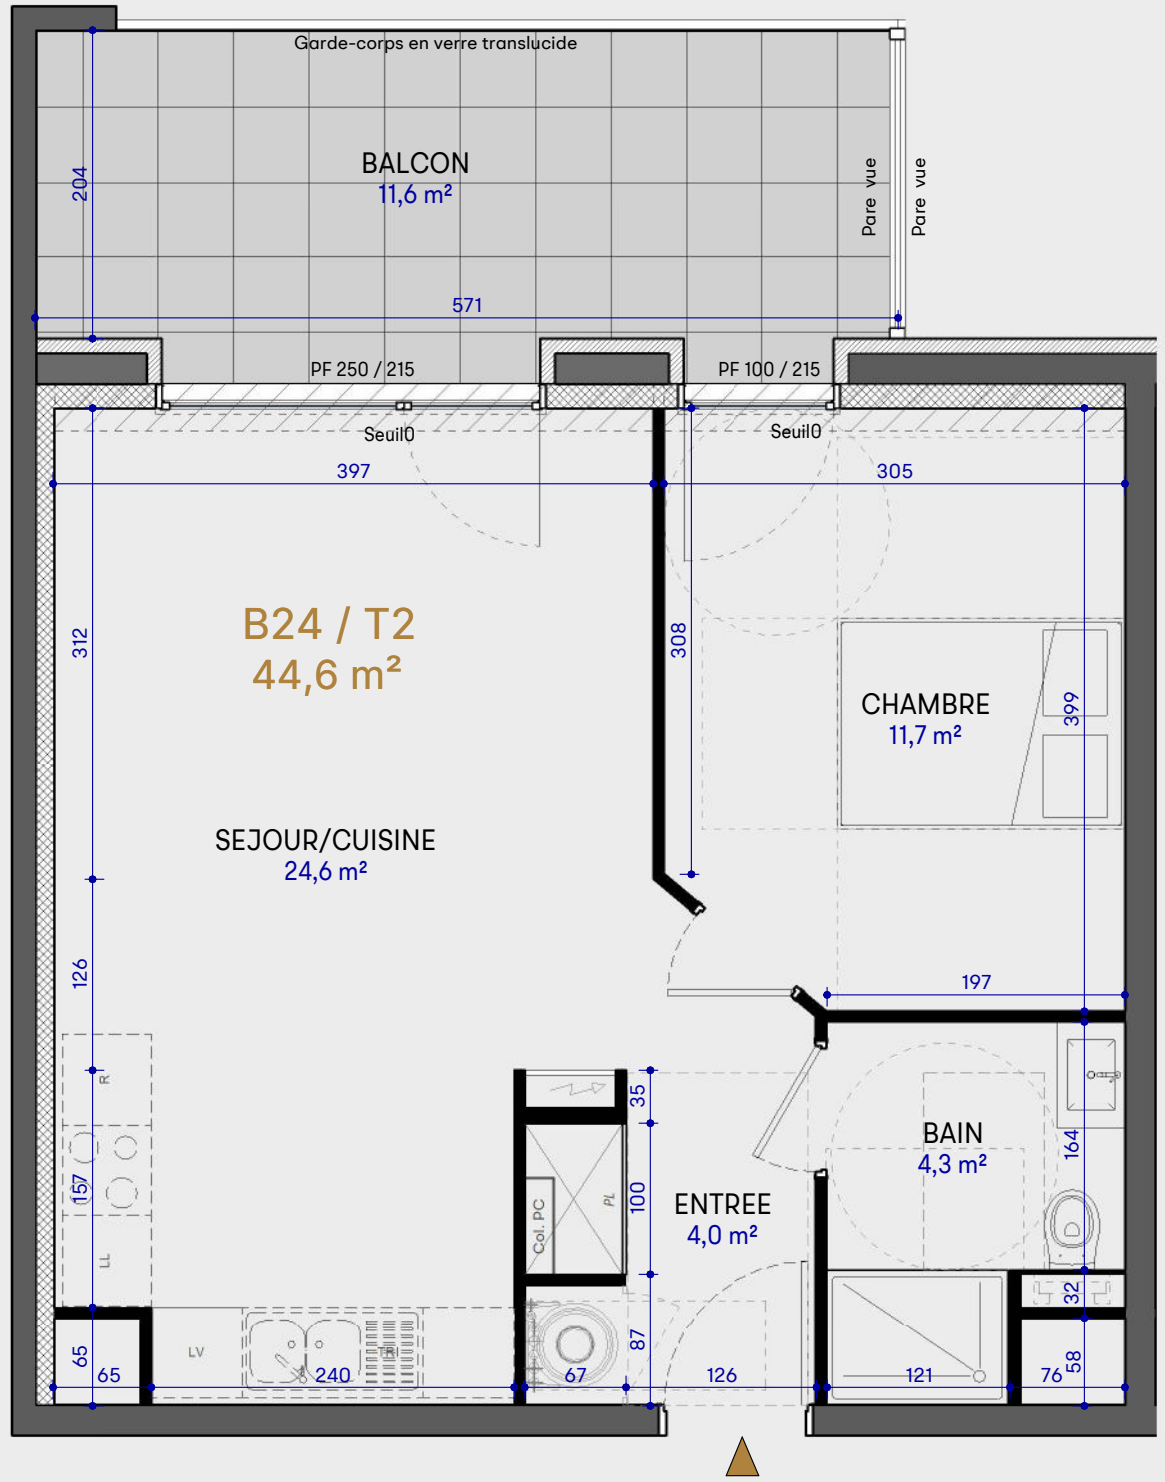

Résidence Lumina  
Bâtiment B  
76, rue de Meilbourg  
57100 THIONVILLE  
GARCHÉ

### APPARTEMENT 1 CHAMBRE

SEJOUR/CUISINE	24,6 m <sup>2</sup>
CHAMBRE	11,7 m <sup>2</sup>
BAIN	4,3 m <sup>2</sup>
ENTREE	4,0 m <sup>2</sup>
<b>Total</b>	<b>44,6 m<sup>2</sup></b>
BALCON	11,6 m <sup>2</sup>

### ETAGE 2

- Tableau électrique
- Emplacement placard
- Module de Pompe à Chaleur
- LV Emplacement lave-vaisselle
- Collecteurs plancher chauffant
- LL Emplacement lave-linge
- Faux-plafond / hauteur réduite
- R Emplacement réfrigérateur