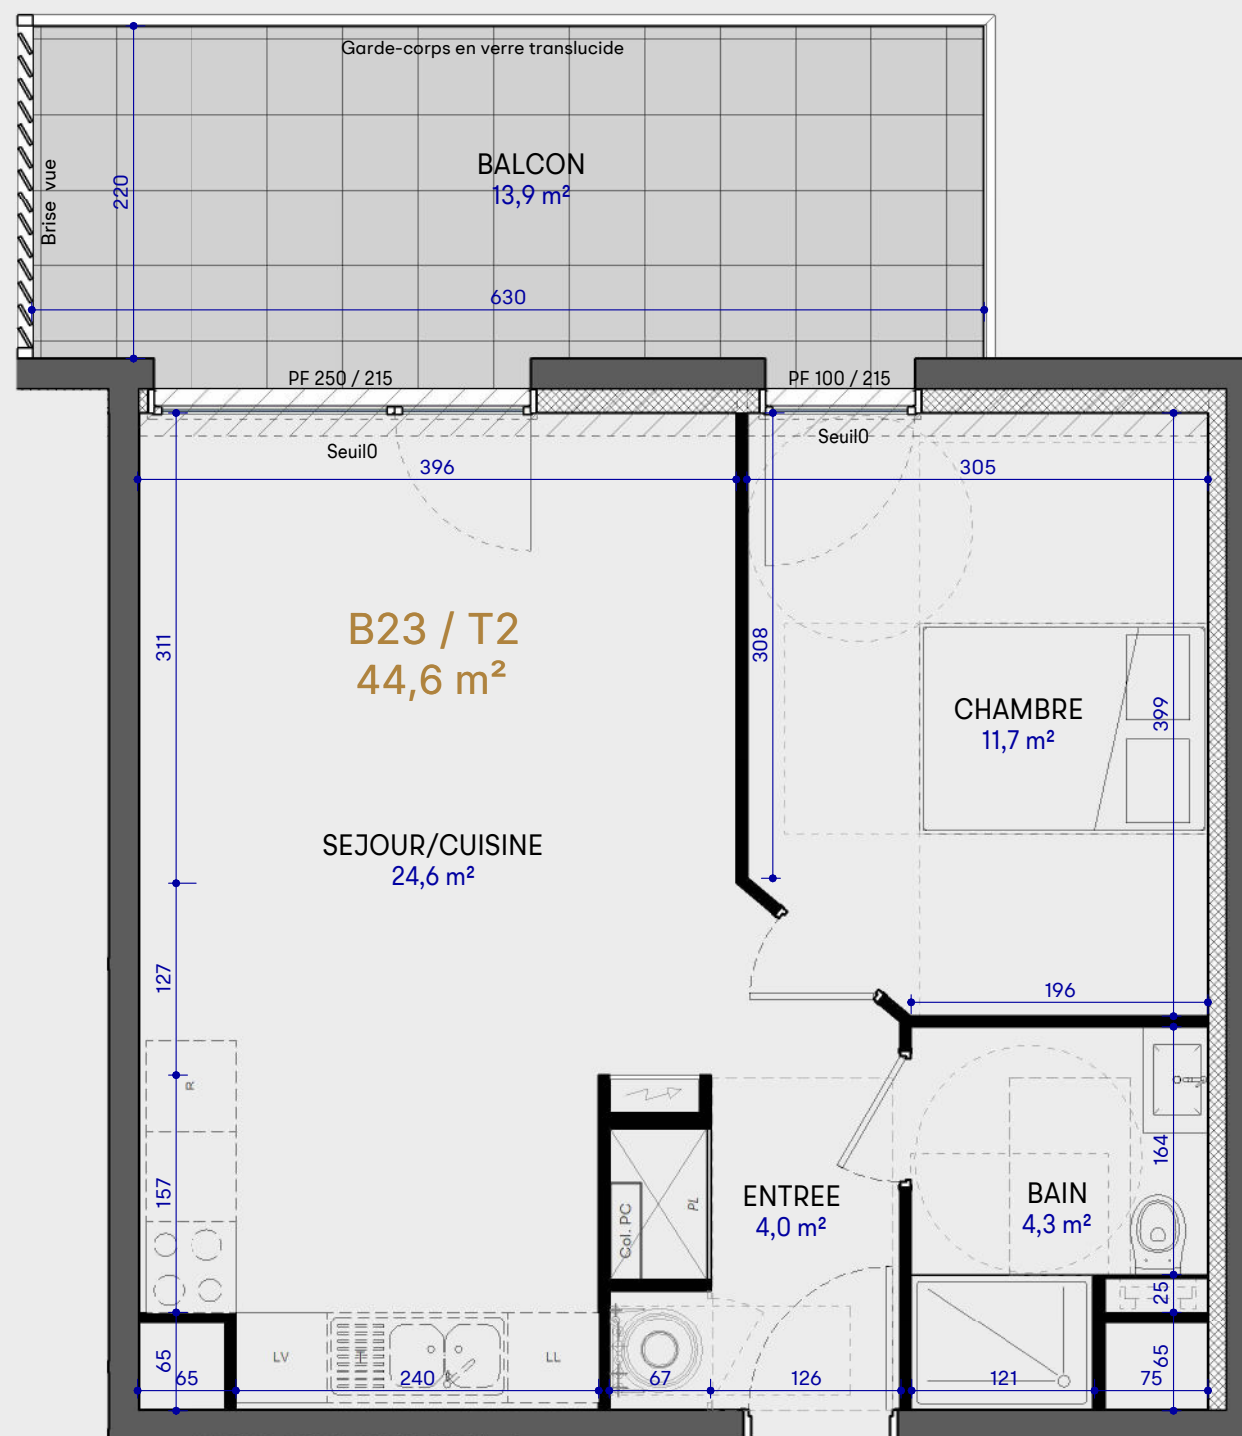

Résidence Lumina
Bâtiment B
76, rue de Meilbourg
57100 THIONVILLE
GARCHÉ

APPARTEMENT 1 CHAMBRE

SEJOUR/CUISINE	24,6 m ²
CHAMBRE	11,7 m ²
BAIN	4,3 m ²
ENTREE	4,0 m ²
Total	44,6 m²
BALCON	13,9 m ²

ETAGE 2

	Tableau électrique		Emplacement placard
	Module de Pompe à Chaleur	LV	Emplacement lave-vaisselle
	Collecteurs plancher chauffant	LL	Emplacement lave-linge
	Faux-plafond / hauteur réduite	R	Emplacement réfrigérateur

Echelle 1/50°

La disposition des équipements et les surfaces sont données à titre indicatif. La société se réserve la possibilité d'apporter des modifications dues à des impératifs d'ordre technique ou administratif.