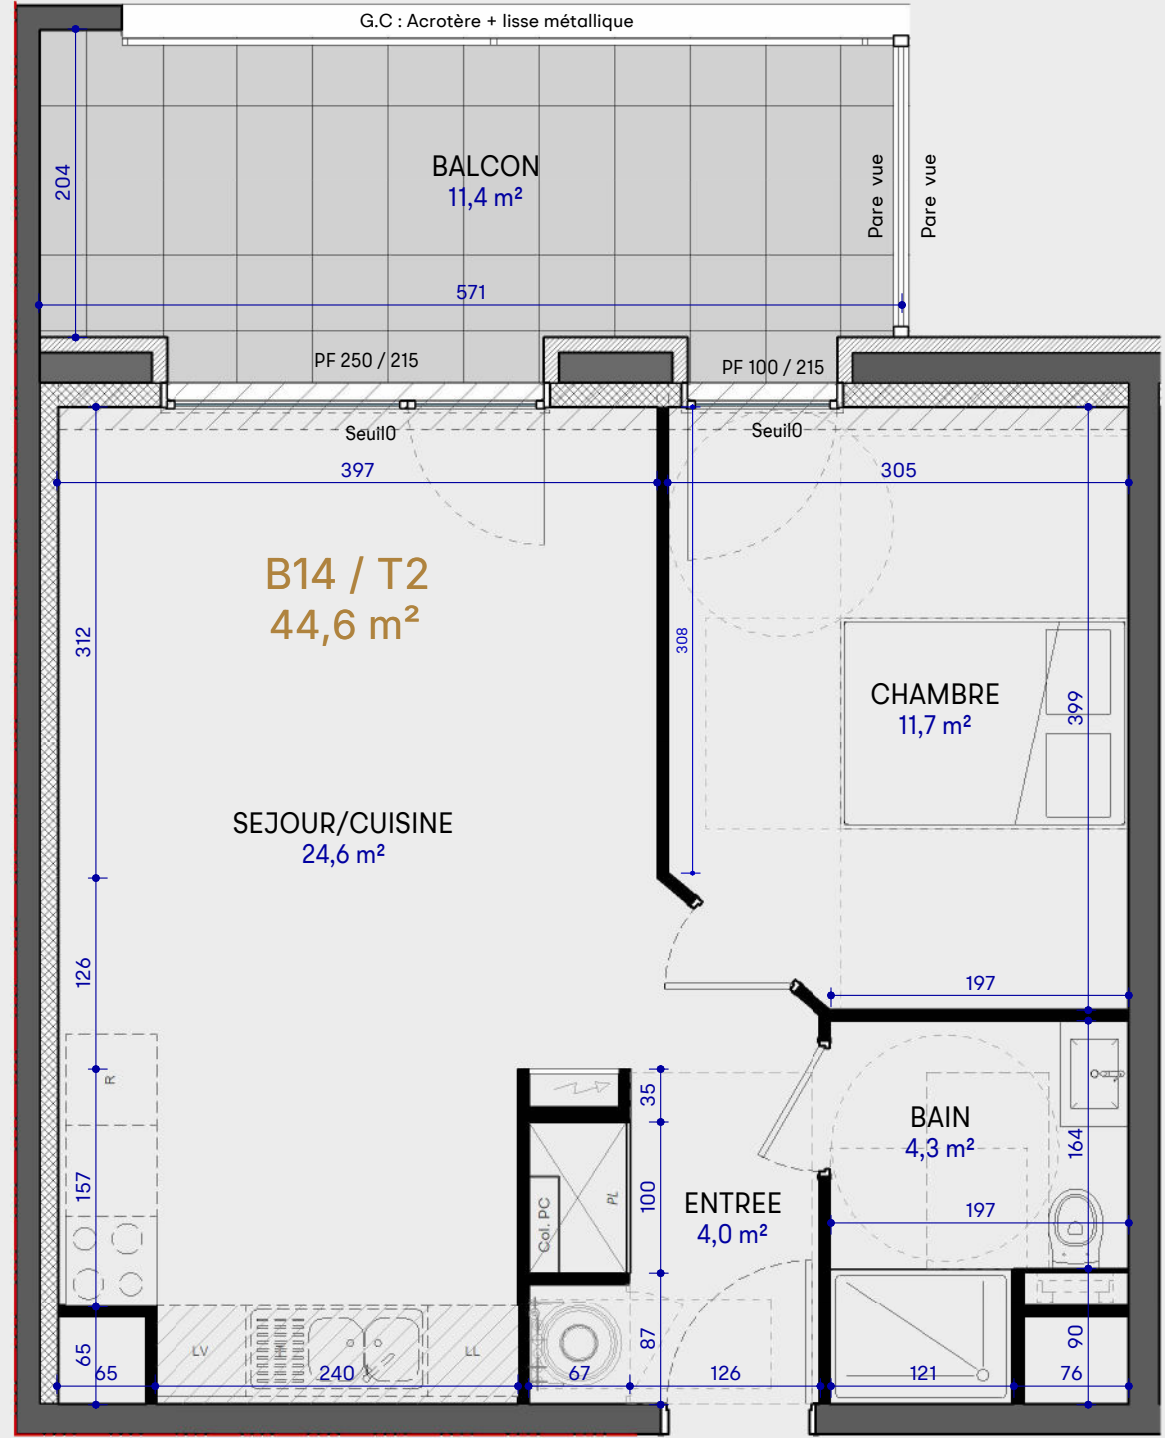

Résidence Lumina
Bâtiment B
76, rue de Meilbourg
57100 THIONVILLE
GARCHE

APPARTEMENT 1 CHAMBRE

SEJOUR/CUISINE	24,6 m ²
CHAMBRE	11,7 m ²
BAIN	4,3 m ²
ENTREE	4,0 m ²
Total	44,6 m²
BALCON	11,4 m ²

ETAGE 1

-  Tableau électrique
-  Emplacement placard
-  Module de Pompe à Chaleur
-  Emplacement lave-vaisselle
-  Collecteurs plancher chauffant
-  Emplacement lave-linge
-  Faux-plafond / hauteur réduite
-  Emplacement réfrigérateur

B14 / T2
44,6 m²

SEJOUR/CUISINE
24,6 m²

CHAMBRE
11,7 m²

BAIN
4,3 m²

ENTREE
4,0 m²

BALCON
11,4 m²

Echelle 1/50°

La disposition des équipements et les surfaces sont données à titre indicatif. La société se réserve la possibilité d'apporter des modifications dues à des impératifs d'ordre technique ou administratif.