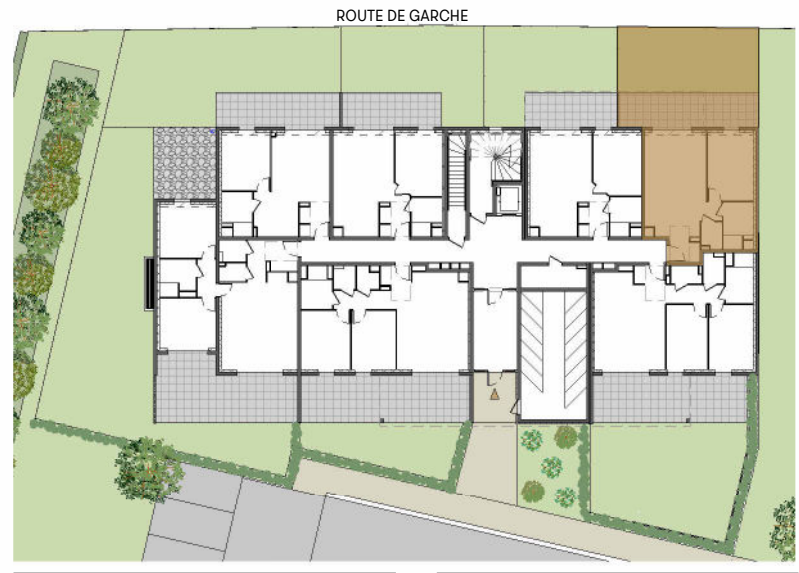

Résidence Lumina
Bâtiment B
76, rue de Meilbourg
57100 THIONVILLE
GARCHÉ

APPARTEMENT 1 CHAMBRE

| | |
|-----------------|---------------------------|
| SEJOUR/CUISINE | 26,1 m ² |
| CHAMBRE | 12,4 m ² |
| BAIN | 5,1 m ² |
| ENTREE | 2,8 m ² |
| CELLIER | 2,2 m ² |
| Total | 48,6 m² |
| JARDIN PRIVATIF | 36,5 m ² |
| TERRASSE | 19,6 m ² |

REZ-DE-CHAUSSEE

| | | | |
|--|--------------------------------|----|----------------------------|
| | Tableau électrique | | Emplacement placard |
| | Module de Pompe à Chaleur | LV | Emplacement lave-vaisselle |
| | Collecteurs plancher chauffant | LL | Emplacement lave-linge |
| | Faux-plafond / hauteur réduite | R | Emplacement réfrigérateur |