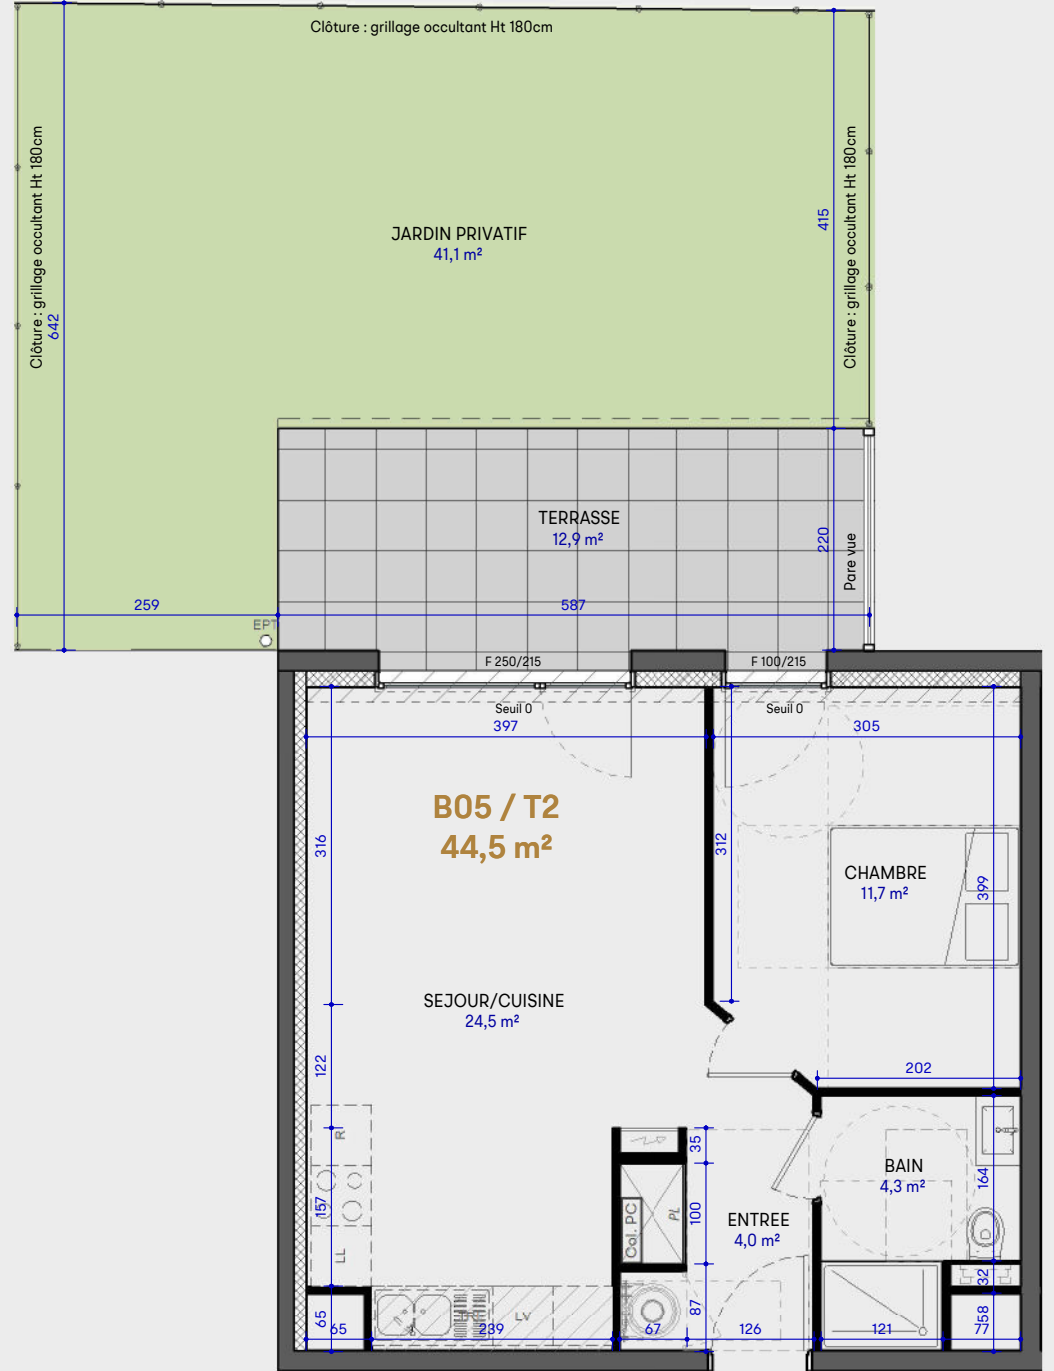

Résidence Lumina
Bâtiment B
76, rue de Meilbourg
57100 THIONVILLE
GARCHÉ

APPARTEMENT 1 CHAMBRE

SEJOUR/CUISINE	24,5 m ²
CHAMBRE	11,7 m ²
BAIN	4,3 m ²
ENTREE	4,0 m ²
Total	44,5 m²
JARDIN PRIVATIF	41,1 m ²
TERRASSE	12,9 m ²

REZ-DE-CHAUSSEE

	Tableau électrique		Emplacement placard
	Module de Pompe à Chaleur	LV	Emplacement lave-vaisselle
	Collecteurs plancher chauffant	LL	Emplacement lave-linge
	Faux-plafond / hauteur réduite	R	Emplacement réfrigérateur

Echelle 1/75°

La disposition des équipements et les surfaces sont données à titre indicatif. La société se réserve la possibilité d'apporter des modifications dues à des impératifs d'ordre technique ou administratif.