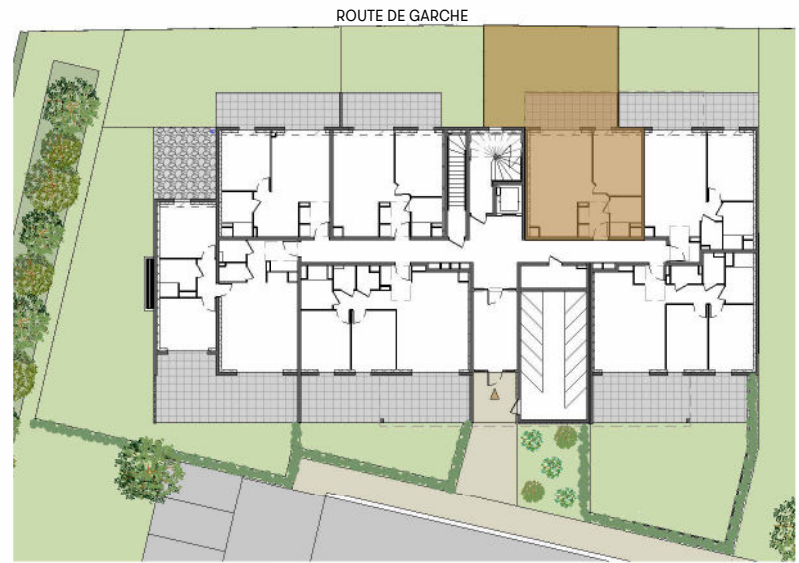

Résidence Lumina
Bâtiment B
76, rue de Meilbourg
57100 THIONVILLE
GARCHÉ

APPARTEMENT 1 CHAMBRE

SEJOUR/CUISINE	24,5 m ²
CHAMBRE	11,7 m ²
BAIN	4,3 m ²
ENTREE	4,0 m ²
Total	44,5 m²
JARDIN PRIVATIF	41,1 m ²
TERRASSE	12,9 m ²

REZ-DE-CHAUSSEE

	Tableau électrique		Emplacement placard
	Module de Pompe à Chaleur	LV	Emplacement lave-vaisselle
	Collecteurs plancher chauffant	LL	Emplacement lave-linge
	Faux-plafond / hauteur réduite	R	Emplacement réfrigérateur

Echelle 1/75°

La disposition des équipements et les surfaces sont données à titre indicatif. La société se réserve la possibilité d'apporter des modifications dues à des impératifs d'ordre technique ou administratif.