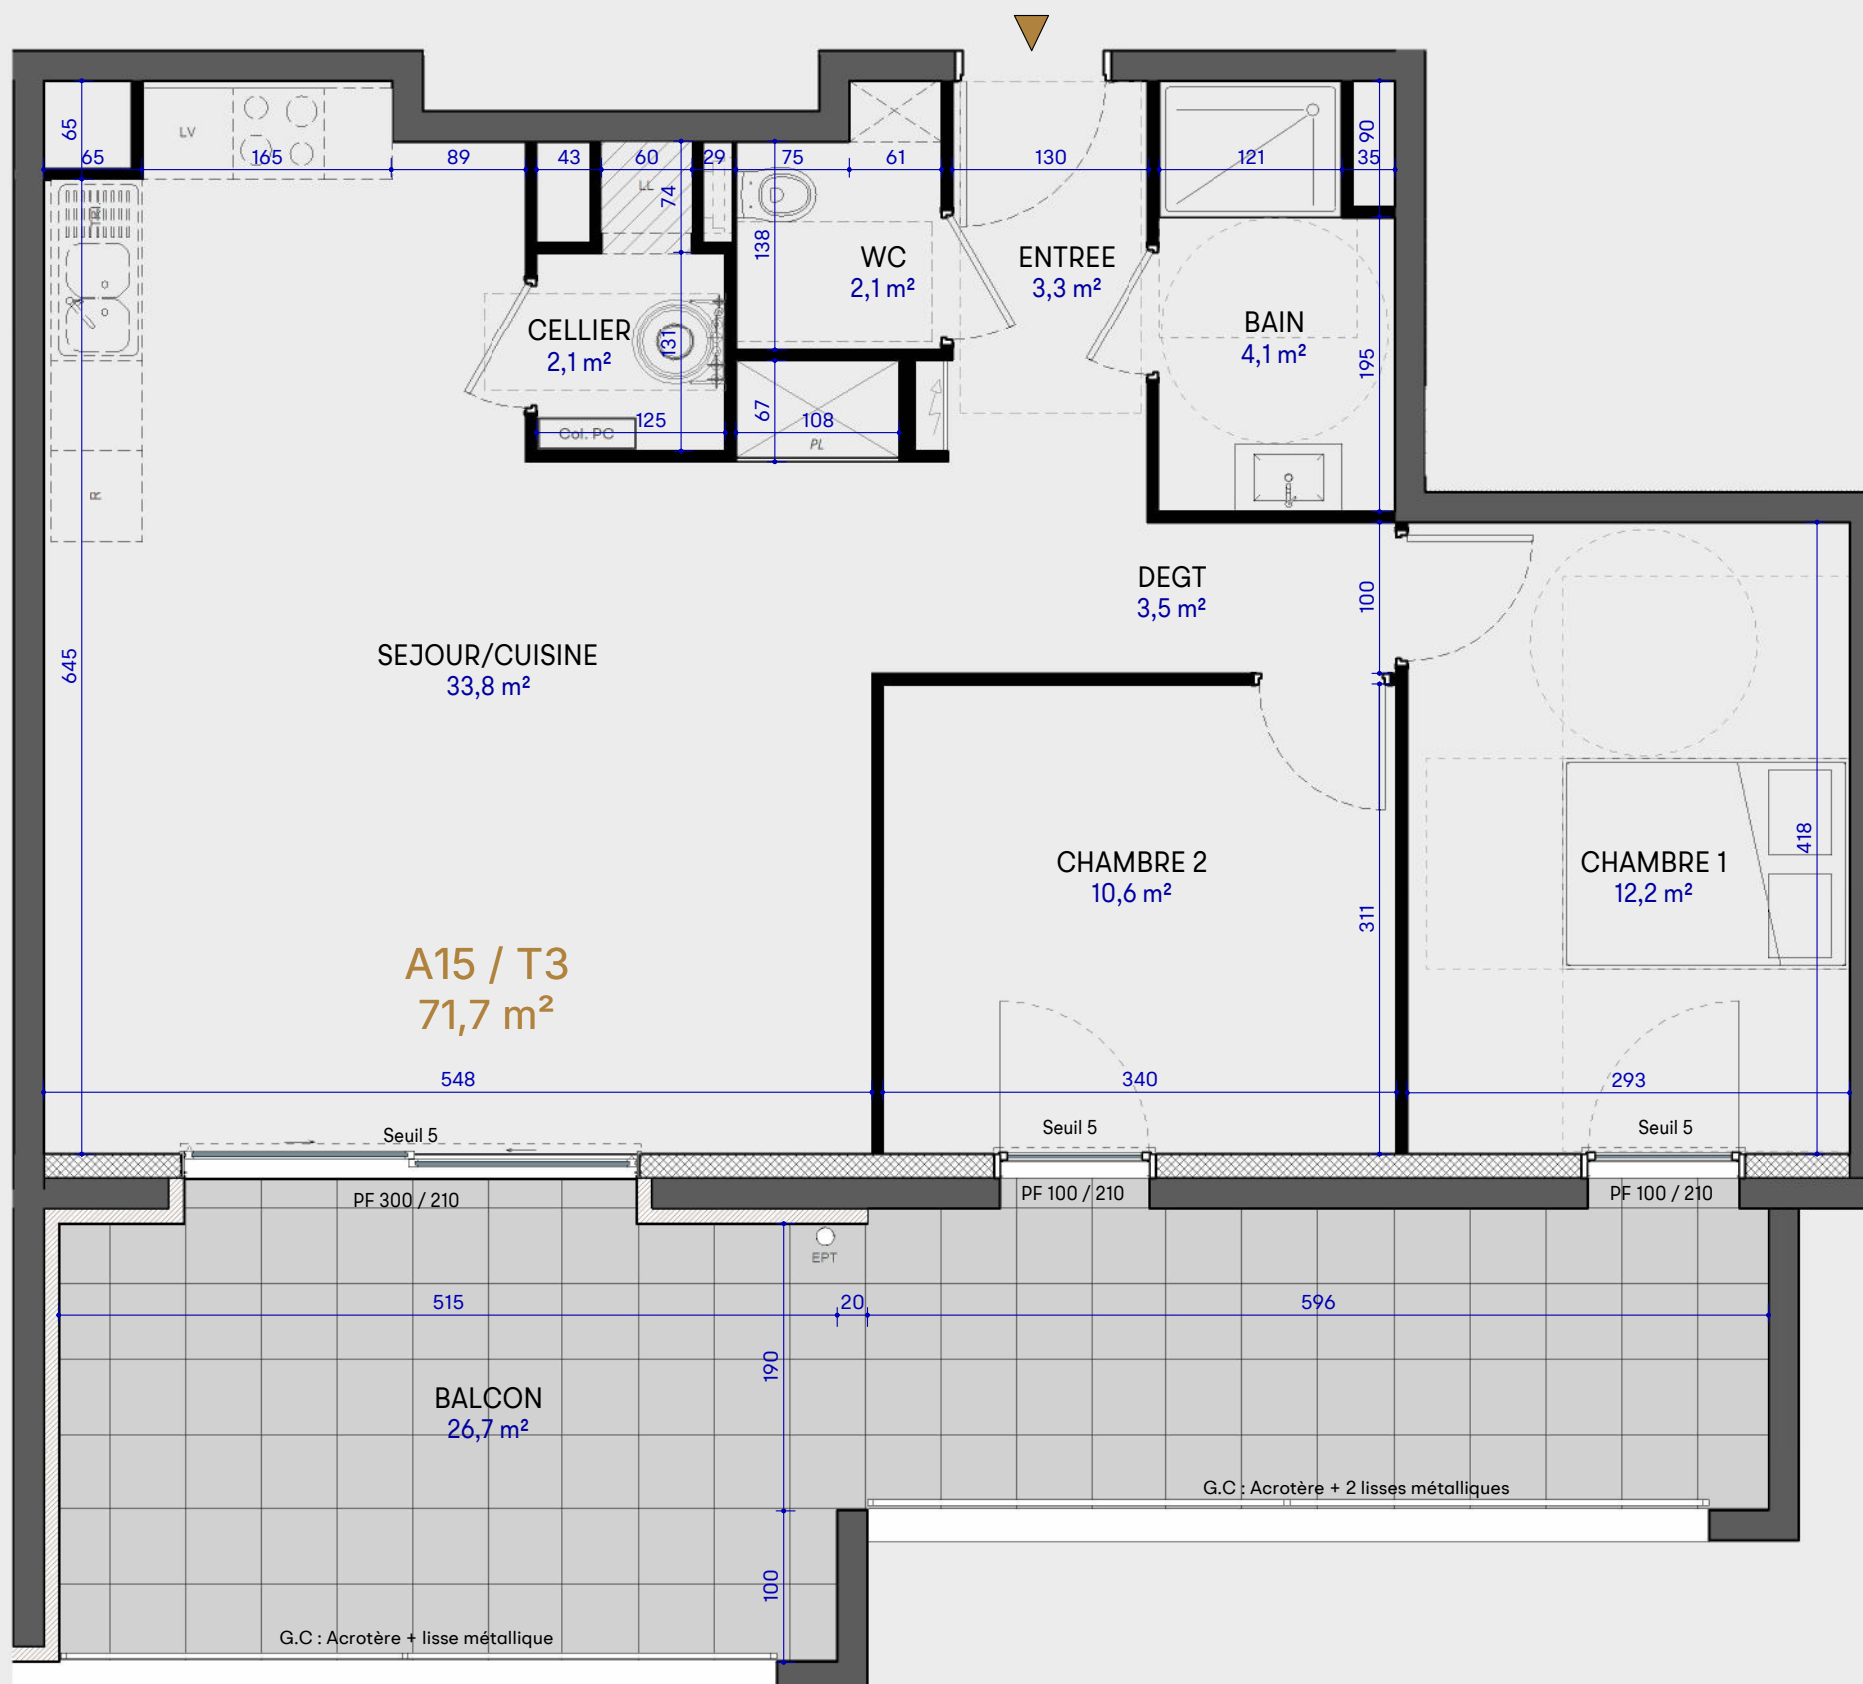

Résidence Lumina
Bâtiment A

76A, rue de Meilbourg
57100 THIONVILLE
GARCHÉ

APPARTEMENT 2 CHAMBRES

SEJOUR/CUISINE	33,8 m ²
CHAMBRE 1	12,2 m ²
CHAMBRE 2	10,6 m ²
BAIN	4,1 m ²
DEGT	3,5 m ²
ENTREE	3,3 m ²
CELLIER	2,1 m ²
WC	2,1 m ²
Total	71,7 m²
BALCON	26,7 m ²

ETAGE 1

Echelle 1/50°

La disposition des équipements et les surfaces sont données à titre indicatif. La société se réserve la possibilité d'apporter des modifications dues à des impératifs d'ordre technique ou administratif.

	Tableau électrique		Emplacement placard
	Module de Pompe à Chaleur	LV	Emplacement lave-vaisselle
	Collecteurs plancher chauffant	LL	Emplacement lave-linge
	Faux-plafond / hauteur réduite	R	Emplacement réfrigérateur