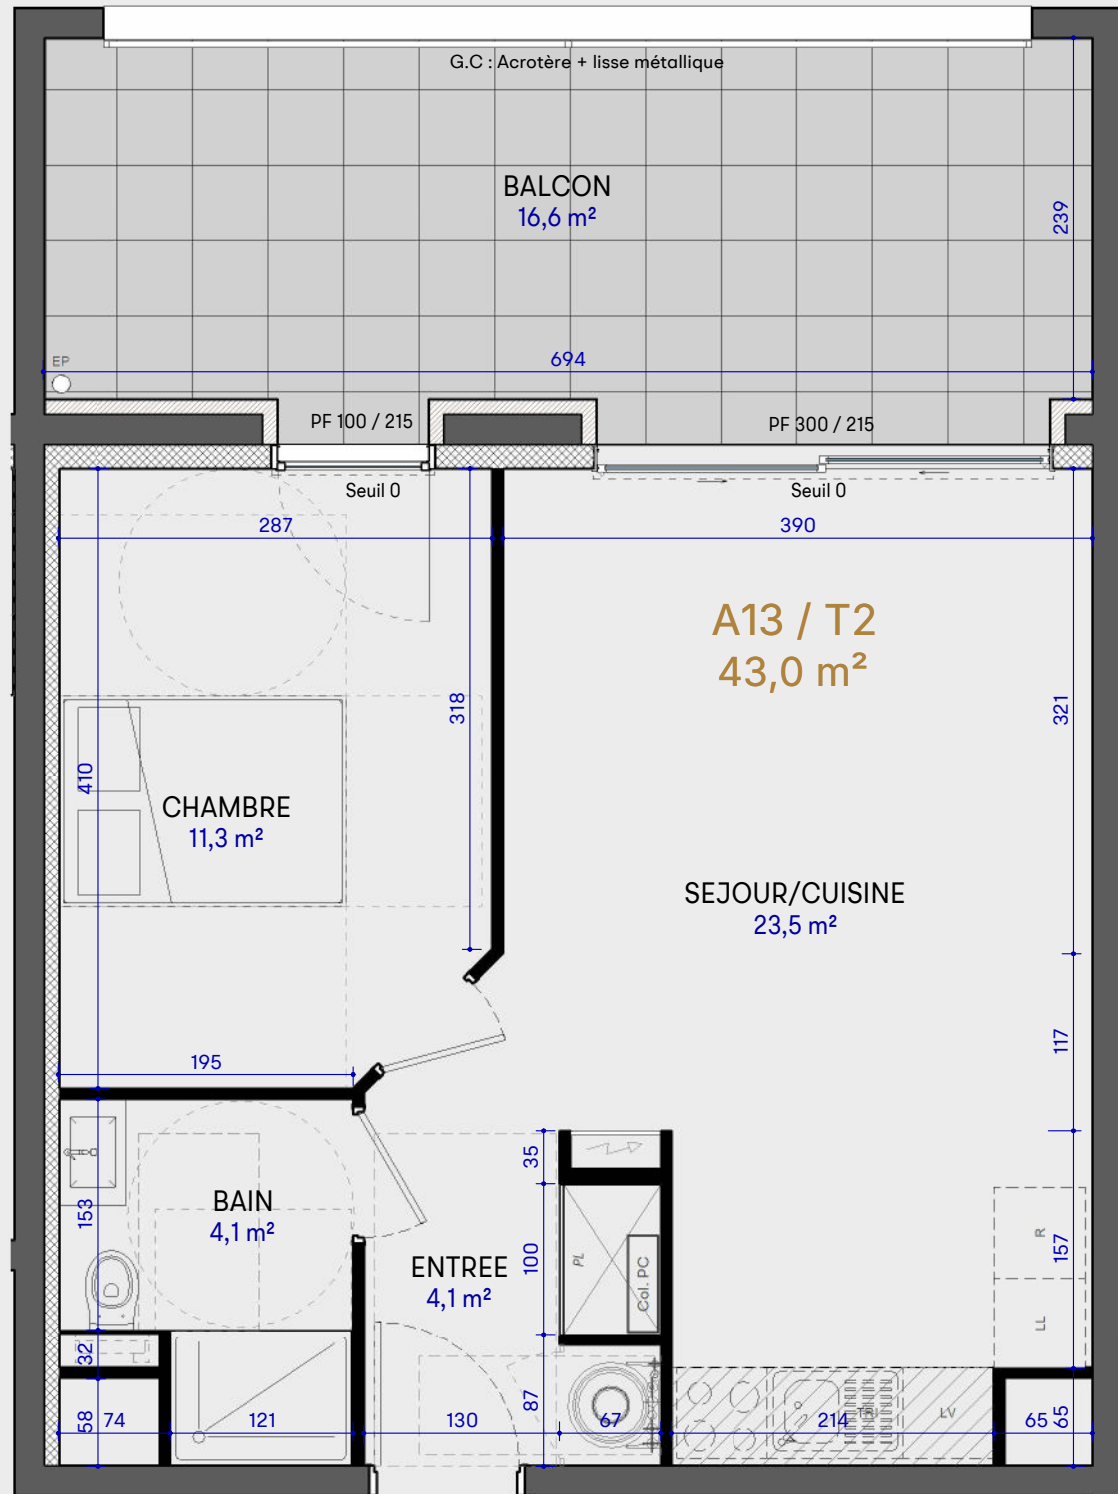

Résidence Lumina
Bâtiment A
76A, rue de Meilbourg
57100 THIONVILLE
GARCHÉ

APPARTEMENT 1 CHAMBRE

SEJOUR/CUISINE	23,5 m ²
CHAMBRE	11,3 m ²
BAIN	4,1 m ²
ENTREE	4,1 m ²
Total	43,0 m²
BALCON	16,6 m ²

ETAGE 1

	Tableau électrique		Emplacement placard
	Module de Pompe à Chaleur	LV	Emplacement lave-vaisselle
	Collecteurs plancher chauffant	LL	Emplacement lave-linge
	Faux-plafond / hauteur réduite	R	Emplacement réfrigérateur

Echelle 1/50°

La disposition des équipements et les surfaces sont données à titre indicatif. La société se réserve la possibilité d'apporter des modifications dues à des impératifs d'ordre technique ou administratif.