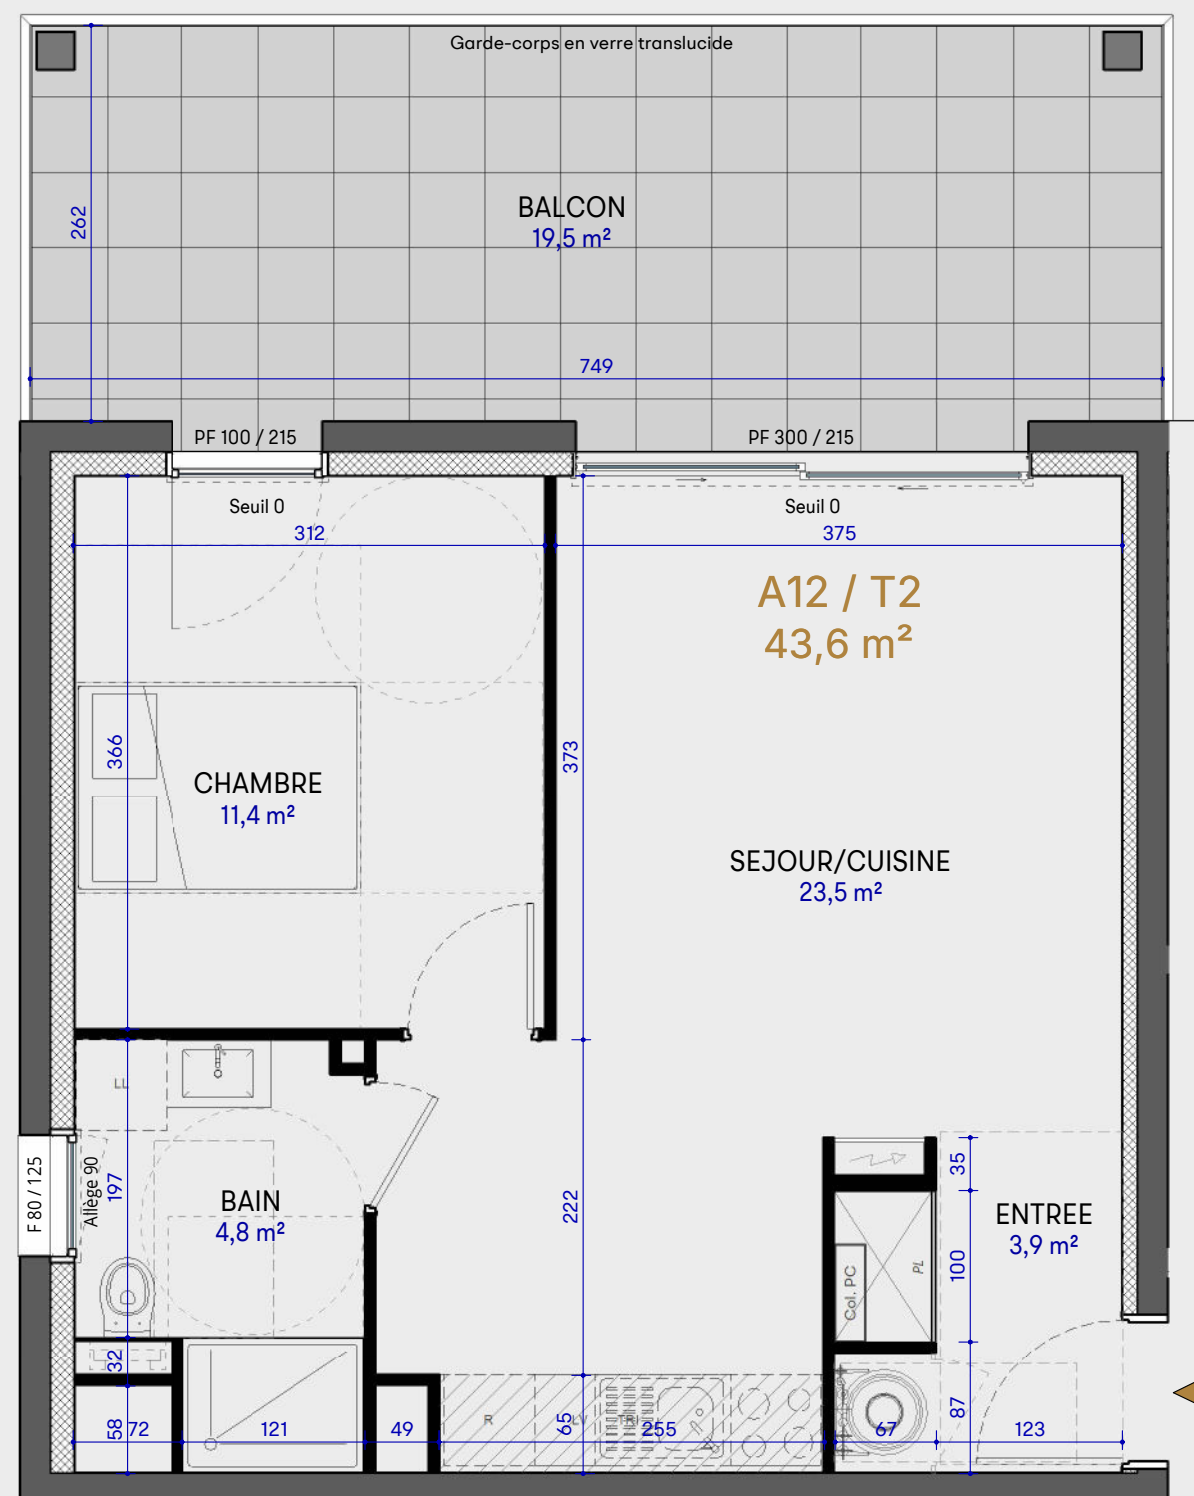

Résidence Lumina  
Bâtiment A

76A, rue de Meilbourg  
57100 THIONVILLE  
GARCHÉ

## APPARTEMENT 1 CHAMBRE

SEJOUR/CUISINE	23,5 m <sup>2</sup>
CHAMBRE	11,4 m <sup>2</sup>
BAIN	4,8 m <sup>2</sup>
ENTREE	3,9 m <sup>2</sup>
<b>Total</b>	<b>43,6 m<sup>2</sup></b>
BALCON	19,5 m <sup>2</sup>

## ETAGE 1

Echelle 1/50°

La disposition des équipements et les surfaces sont données à titre indicatif. La société se réserve la possibilité d'apporter des modifications dues à des impératifs d'ordre technique ou administratif.